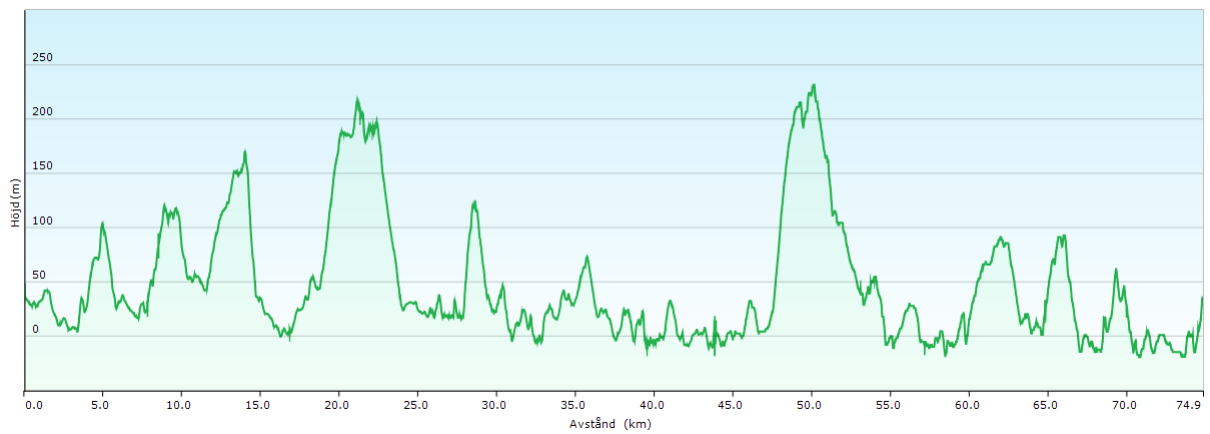

Banprofiler för High Coast Ultra 75 och 129 km

129 km

75 km