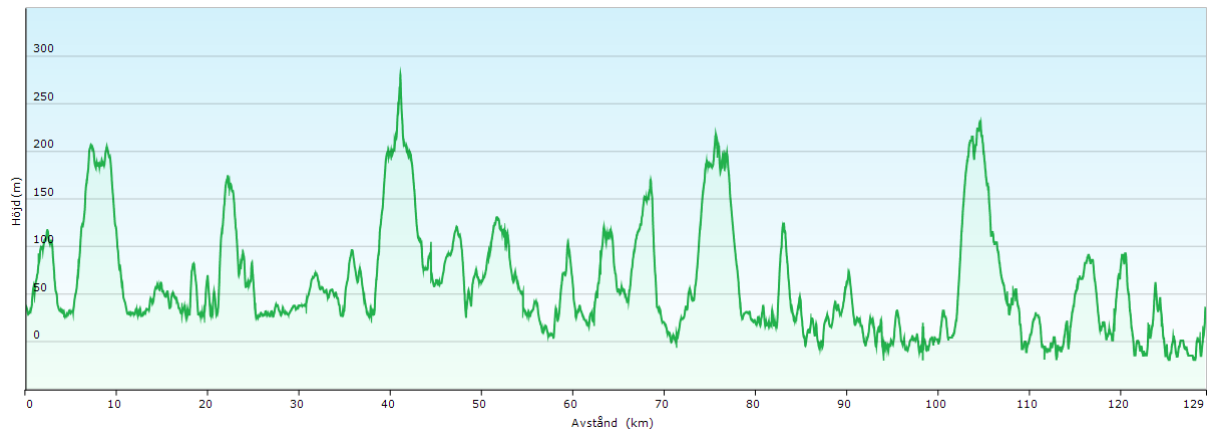

# Banprofiler för High Coast Ultra 75 och 129 km

**129 km**

**75 km**