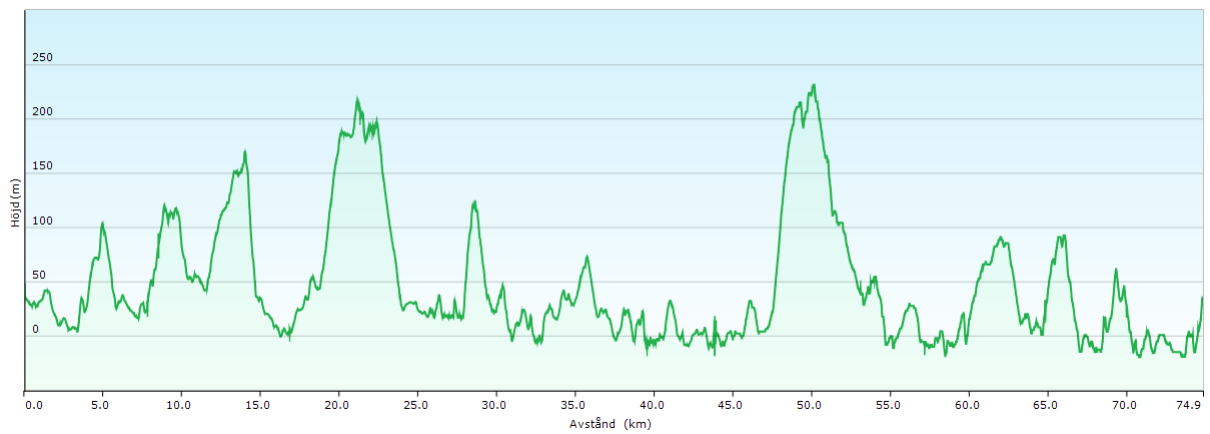

# Banprofiler för High Coast Ultra 75 och 129 km

**129 km**

**75 km**