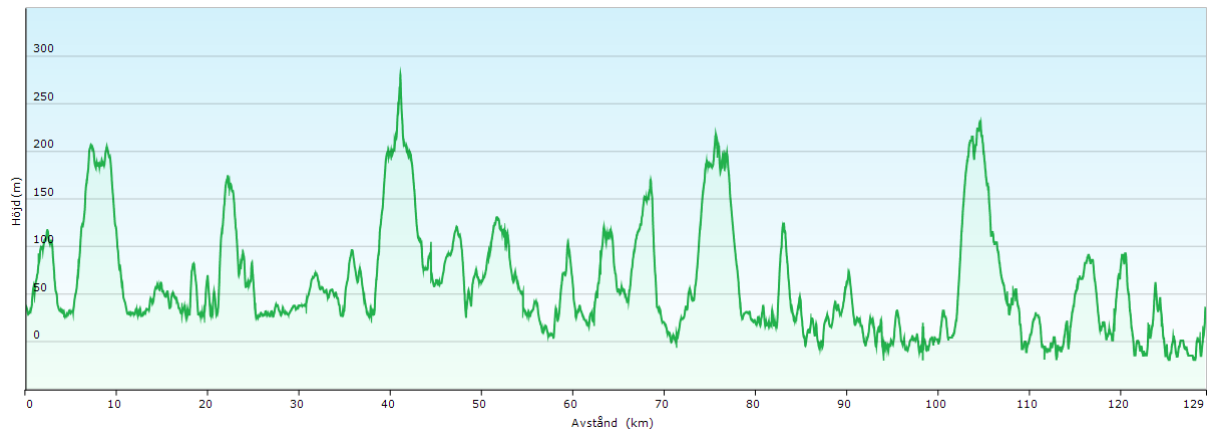

Banprofiler för High Coast Ultra 75 och 129 km

129 km

75 km